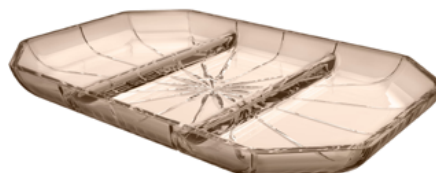

30932

Refinatto

Petisqueira com 3 divisórias Refinatto em cristal ecológico P14,2xL21,6xA2cm âmbar

7 893220 318290

Master: 24