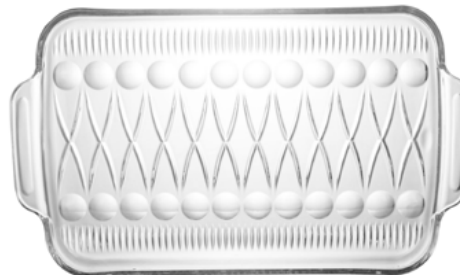

31102

Tattile

Travessa decorativa Tattile em cristal ecológico P33,6xL20cm

7 893220 320774

Master: 16